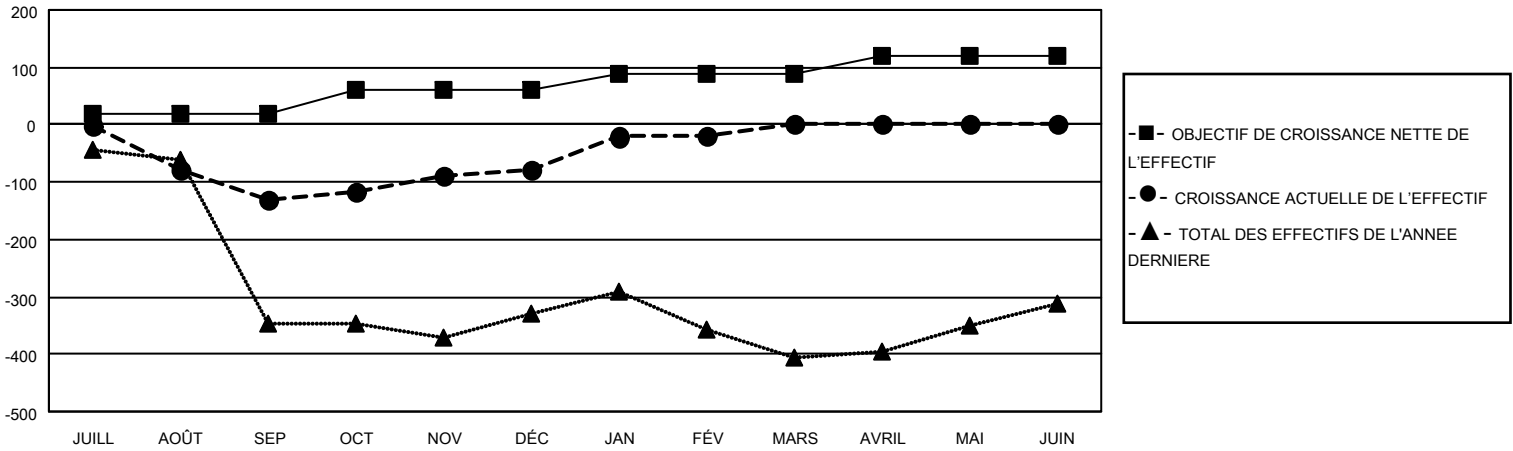

BUTS ET MEMBRES REELS - CUMULATIF

CLUBS RADIES: 12

33 CLUBS OF 63 ONT AJOUTE 1 OU PLUSIEURS NOUVEAUX MEMBRES

DISTRIBUTION PAR SEXE

MEMBRES RADIES

DECEDE	4
CLUB ANNULE	164
AUTRE	192
TOTAL	360

HOMME	429 (36.82%)
FEMME	736 (63.18%)
NON BINARY	0 (0.00%)
PREFER NOT TO ANSWER	0 (0.00%)

[CLIQUEZ ICI POUR LES INFORMATIONS CUMULATIVES SUR LES EFFECTIFS](#)

NOMBRE TOTAL DE MEMBRES D'UNITÉS FAMILIALES	51
MEMBRES DE FAMILLE QUI RÈGLENT LA MOITIÉ DES COTISATIONS	31