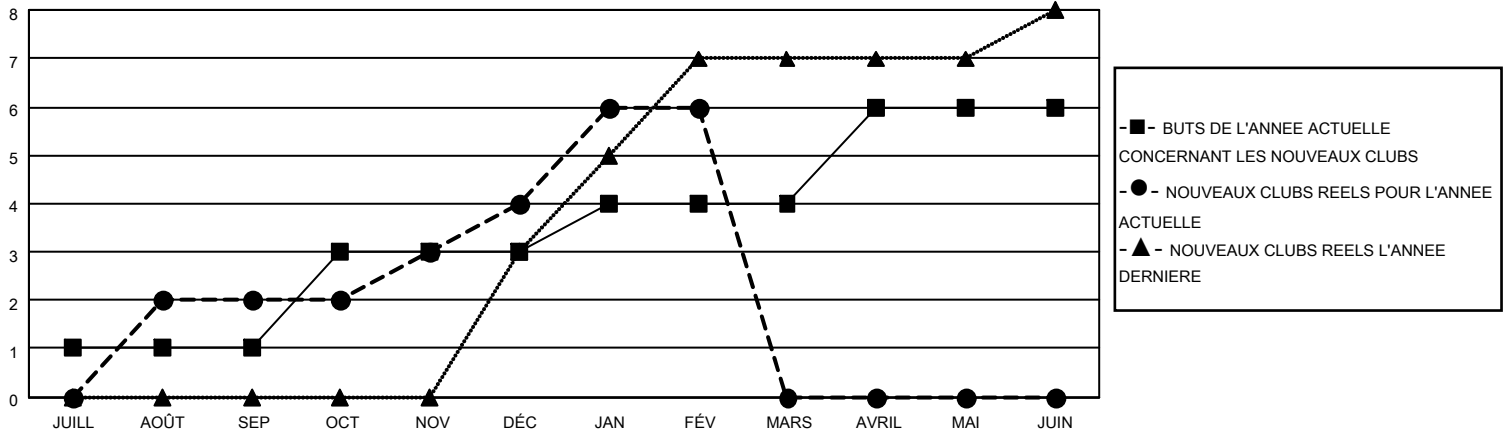

# MONTHLY MEMBERSHIP PROGRESS REPORT

LIEU MOROCCO

District 416

Results as of: 2/28/2022

Clubs				Membres			
RESULTATS POUR 2021-2022				RESULTATS POUR 2021-2022			
TRIMESTRE	BUT CONCERNANT LES NOUVEAUX CLUBS	NOUVEAUX CLUBS	CLUBS ANNULÉS	TRIMESTRE	OBJECTIF DE CROISSANCE NETTE DE L'EFFECTIF	CROISSANCE ACTUELLE DE L'EFFECTIF	TOTAL DES MEMBRES RADIES (y compris les transferts)
JUILL/AOÛT/SEP	1	2	8	JUILL/AOÛT/SEP	20	54	183
OCT/NOV/DÉC	2	2	2	OCT/NOV/DÉC	40	184	129
JAN/FÉV/MARS	1	2	2	JAN/FÉV/MARS	30	107	48
AVRIL/MAI/JUIN	2	0	0	AVRIL/MAI/JUIN	30	0	0

BUTS ET NOUVEAUX CLUBS REELS - CUMULATIF

BUTS ET MEMBRES REELS - CUMULATIF

CLUBS RADIES: 12

33 CLUBS OF 63 ONT AJOUTE 1 OU PLUSIEURS NOUVEAUX MEMBRES

DISTRIBUTION PAR SEXE

MEMBRES RADIES

DECEDE	4
CLUB ANNULE	164
AUTRE	192
<b>TOTAL</b>	<b>360</b>